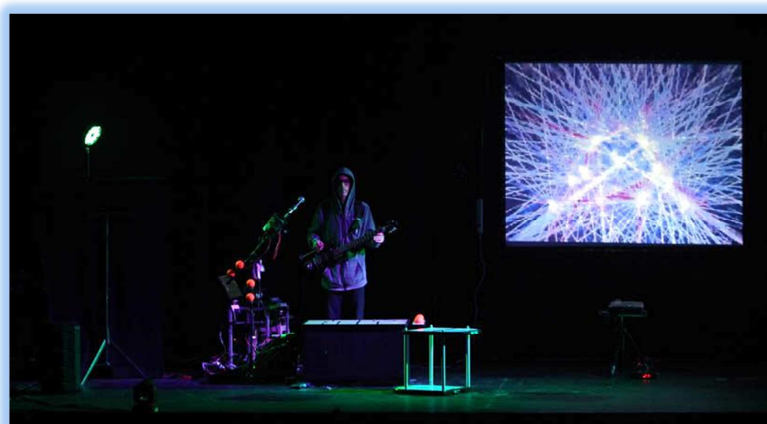

QUÉ ES “CONTROL FREAK”

SINOPSIS: Un personaje gracioso y conmovedor intenta interactuar con el público, mientras lucha con su ineptitud social y con los complejos sistemas en el escenario. Finalmente logra tocar música en directo a la vez que demuestra habilidades circenses, controla la iluminación y edita vídeo en directo. Saca voluntarios del público para meterlos en una vorágine orquestal, y al final, todo el público acaba siendo parte del proceso creativo musical.

El espectáculo combina humor inteligente y tecnología puntera: el artista lo controla prácticamente todo dentro y fuera del escenario, a través de accesorios digitales y ordenadores en el traje del actor. Los instrumentos utilizados en el show son únicos y han sido desarrollados a lo largo de los últimos 17 años.

El corazón de *CONTROL FREAK* es una serie de elaborados arreglos musicales de composiciones atemporales: desde Bach, Beethoven y Pachelbel a Nina Simone, los Beatles y muchos más. Toda la música es tocada y mezclada en directo, utilizando "Loops Stations" controladas con los pies.

Divertido, cautivador e innovador, CONTROL FREAK es totalmente único.

Premio de la Audencia, BE festival (UK)

Premio ACT Festival (España) @ BE

DURACIÓN:
60 minutos

PÚBLICO:
Todos los públicos
Familiar

GÉNERO:
Comedia
Teatro-Circo-Humor-Música